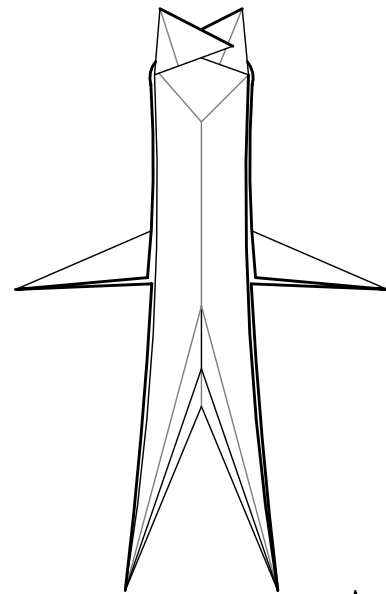

# Le mal coiffé

Modèle d'Alain Georgeot

Chute de A4

1

22,5°

2

3

4

5

6

7

8

9

10

11

12

13

14

À vous de modeler le personnage à votre convenance.

Diagramme original d'Alain GEORGEOT  
repris par Christophe Curat  
© Alain Georget